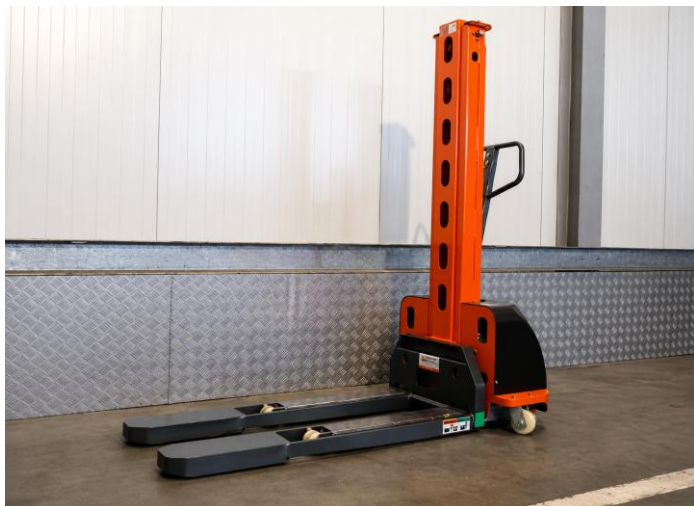

Vanaf € 8.750

Hefvermogen: **1.600 kg**

Hefhoogte: **5,50 m**

Mast: **3f 550**

Aandrijving: **Elektrisch**

VANGO 500

Elektrische meeneem stapelaar

Vanaf € 2.795

Specificaties

Hefvermogen	500 kg
Hefhoogte	tot 1,30 m
Batterij	12V / 45Ah
Aandrijving	Elektrisch
Type	Meeneem

Productomschrijving

De VANGO 500 is een compacte elektrische meeneem stapelaar met een hefvermogen van 500 kg. Dankzij het lichte gewicht en de compacte afmetingen is deze stapelaar overal mee naartoe te nemen.