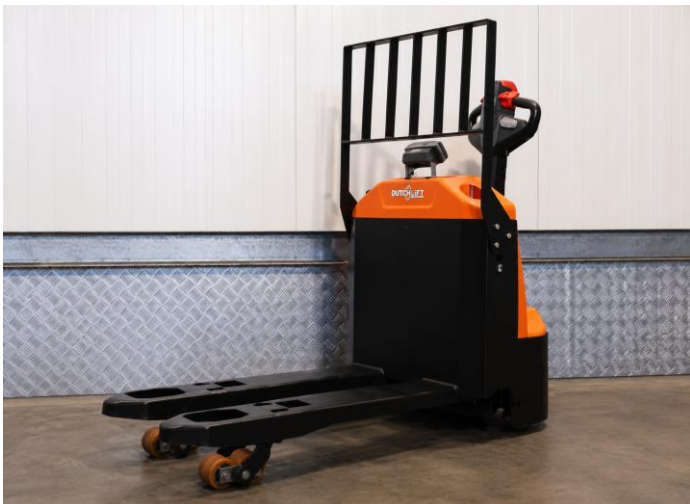

DPL 202 Weeg

Elektrische weegpompwagen

Vanaf € 6.250

Specificaties

Hefvermogen	2.000 kg
Weegfunctie	tot 2.000 kg
Batterij	24V / 100Ah Lithium
Laadtijd	< 2 uur (100%)
Status	Nieuw

Productomschrijving

De DPL 202 Weeg combineert de kracht van de premium DPL 202 pompwagen met een ingebouwde weegfunctie tot 2.000 kg. De perfecte all-in-one oplossing voor magazijnen die efficiënt willen werken zonder losse weegapparatuur.

Kenmerken:

- ✓ Weegfunctie ingebouwd
- ✓ 2.000 kg hefvermogen
- ✓ 100Ah Lithium-ion
- ✓ All-in-one oplossing

Vraag een offerte aan via vebrion.nl of bel 085 773 773 0