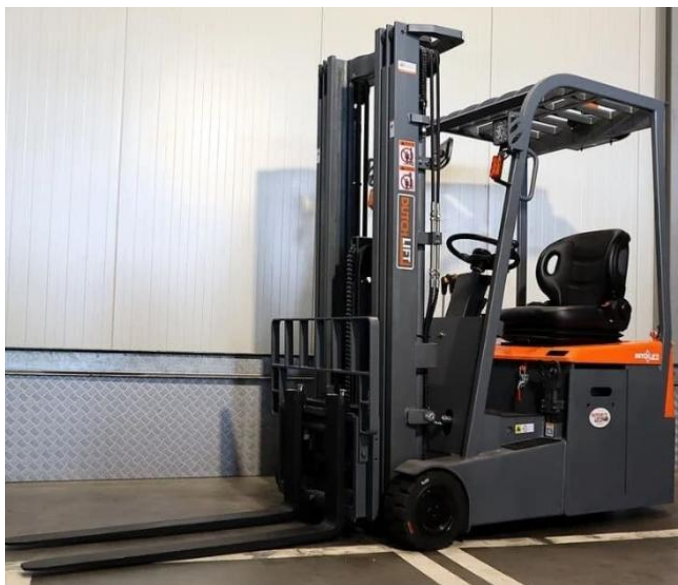

DLC-15

Compacte elektrische heftruck

Vanaf € 13.950

Specificaties

Hefvermogen	1.500 kg
Hefhoogte	tot 4,50 m
Bouwhoogte	2,07 m
Batterij	Lithium-ion
Aandrijving	Elektrisch

Productomschrijving

De DLC-15 is een compacte en wendbare elektrische heftruck, ideaal voor kleinere ruimtes en magazijnen met lage doorrijhoogtes. Met een bouwhoogte van slechts 2,07 meter past deze truck door de meeste standaard deuren en poorten.

Kenmerken:

- ✓ Lage bouwhoogte: 2,07 m
- ✓ Compact & wendbaar
- ✓ Lithium-ion
- ✓ Ideaal voor smalle gangen

Vraag een offerte aan via vebrion.nl of bel 085 773 773 0