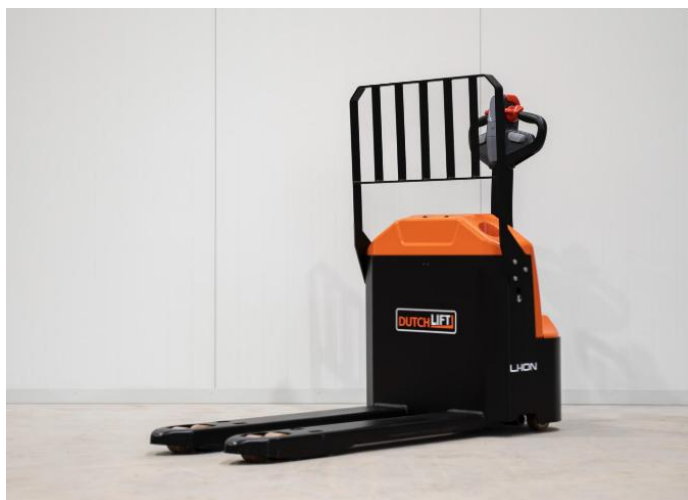

DPL 202

Elektrische pompwagen – premium

Vanaf € 3.995

Specificaties

Hefvermogen	2.000 kg
Vorkafmetingen	L1150 x B540 mm
Batterij	24V / 100Ah Lithium
Laadtijd	< 2 uur (100%)
Status	Nieuw

Productomschrijving

De DPL 202 is de premium elektrische pompwagen van Dutchlift met een grote 100Ah Lithium-ion accu voor maximale gebruiksduur. Met 2.000 kg hefvermogen is deze machine inzetbaar voor de zwaarste palletwerkzaamheden.

Kenmerken:

- ✓ 100Ah Lithium-ion
- ✓ Lange gebruiksduur
- ✓ 2.000 kg hefvermogen
- ✓ Premium kwaliteit

Vraag een offerte aan via vebrion.nl of bel 085 773 773 0