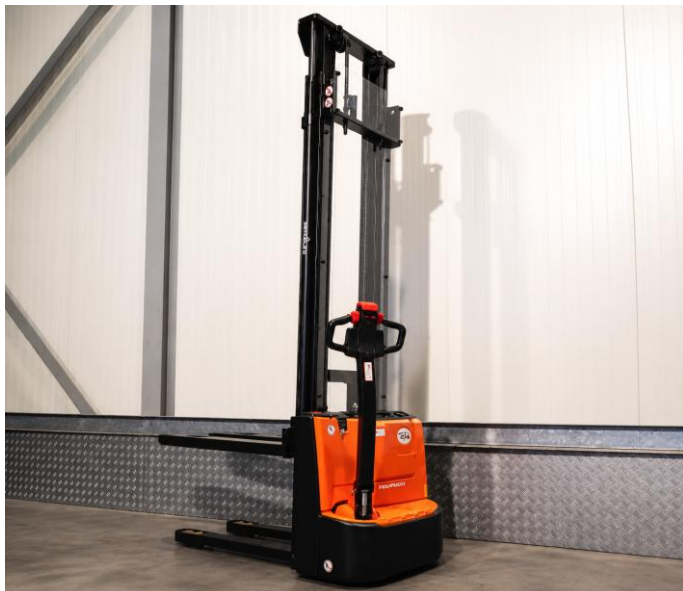

ES 12-12 ES

Elektrische rijdende stapelaar

Vanaf € 4.050

Specificaties

Hefvermogen	1.200 kg
Hefhoogte	tot 4,20 m
Batterij	24V / 105Ah AGM Gel
Aandrijving	Elektrisch
Status	Nieuw

Productomschrijving

De ES 12-12 ES is een rijdende elektrische stapelaar met een hefvermogen van 1.200 kg en een hefhoogte tot 4,20 meter. De AGM Gel accu is volledig onderhoudsvrij en heeft een lange levensduur.

Kenmerken:

- ✓ Rijdende stapelaar
- ✓ 1.200 kg hefvermogen
- ✓ AGM Gel accu
- ✓ tot 4,20 m hefhoogte

Vraag een offerte aan via vebrion.nl of bel 085 773 773 0