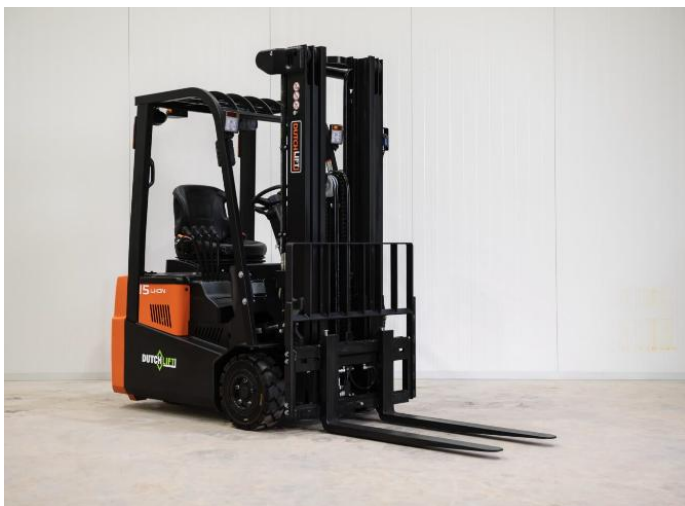

De DLC-15 is een compacte en wendbare elektrische heftruck, ideaal voor kleinere ruimtes en magazijnen met lage doorrijhoogtes. Met een bouwhoogte van slechts 2,07 meter past deze truck door de meeste standaard deuren en poorten.

Kenmerken:

- ✓ Lage bouwhoogte: 2,07 m
- ✓ Compact & wendbaar
- ✓ Lithium-ion
- ✓ Ideaal voor smalle gangen

Vraag een offerte aan via vebrion.nl of bel 085 773 773 0

CDP15TVL

Elektrische heftruck – 3-wiel

Vanaf € 15.950

Specificaties

Hefvermogen	1.500 kg
Hefhoogte	tot 4,80 m
Batterij	Lithium-ion
Laadtijd	< 2 uur (100%)
Wielen	3-wiel

Productomschrijving

De CDP15TVL is een agile 3-wiel elektrische heftruck met een hefvermogen van 1.500 kg. De 3-wielconfiguratie zorgt voor een kleine draaicirkel, perfect voor nauwe gangpaden en dichte opslagruimtes.