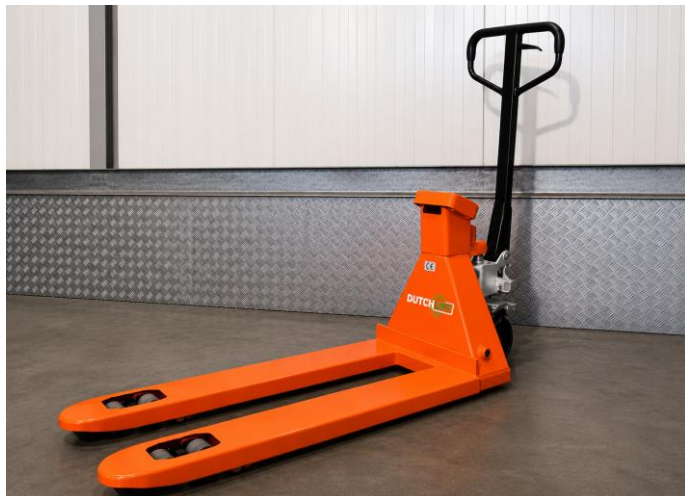

WH25-ES

Handmatige weegpompwagen

Vanaf € 1.095

Specificaties

Hefvermogen	2.500 kg
Vorkafmetingen	L1150 x B540 mm
Weegfunctie	tot 2.500 kg
Aandrijving	Handmatig
Status	Nieuw

Productomschrijving

De WH25-ES is een handmatige pompwagen met geïntegreerde weegfunctie tot 2.500 kg. Ideaal voor bedrijven die snel en nauwkeurig het gewicht van pallets willen meten zonder apart weegapparaat.

Kenmerken:

- ✓ Ingebouwde weegschaal
- ✓ tot 2.500 kg meten
- ✓ Geen batterij nodig
- ✓ Direct leverbaar

Vraag een offerte aan via vebrion.nl of bel 085 773 773 0