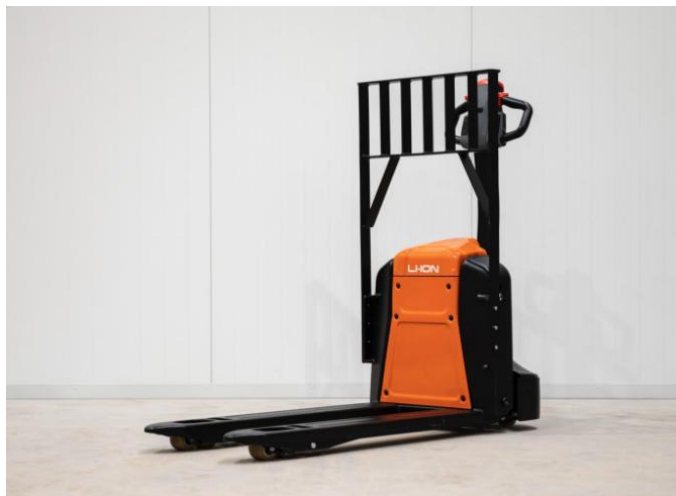

Hefvermogen: **2.500 kg**

Vorkafmetingen: **L1150 x B540 mm**

Weegfunctie: **tot 2.500 kg**

Aandrijving: **Handmatig**

EPL 185

Elektrische pompwagen – rijdend

Vanaf € 2.495

Specificaties